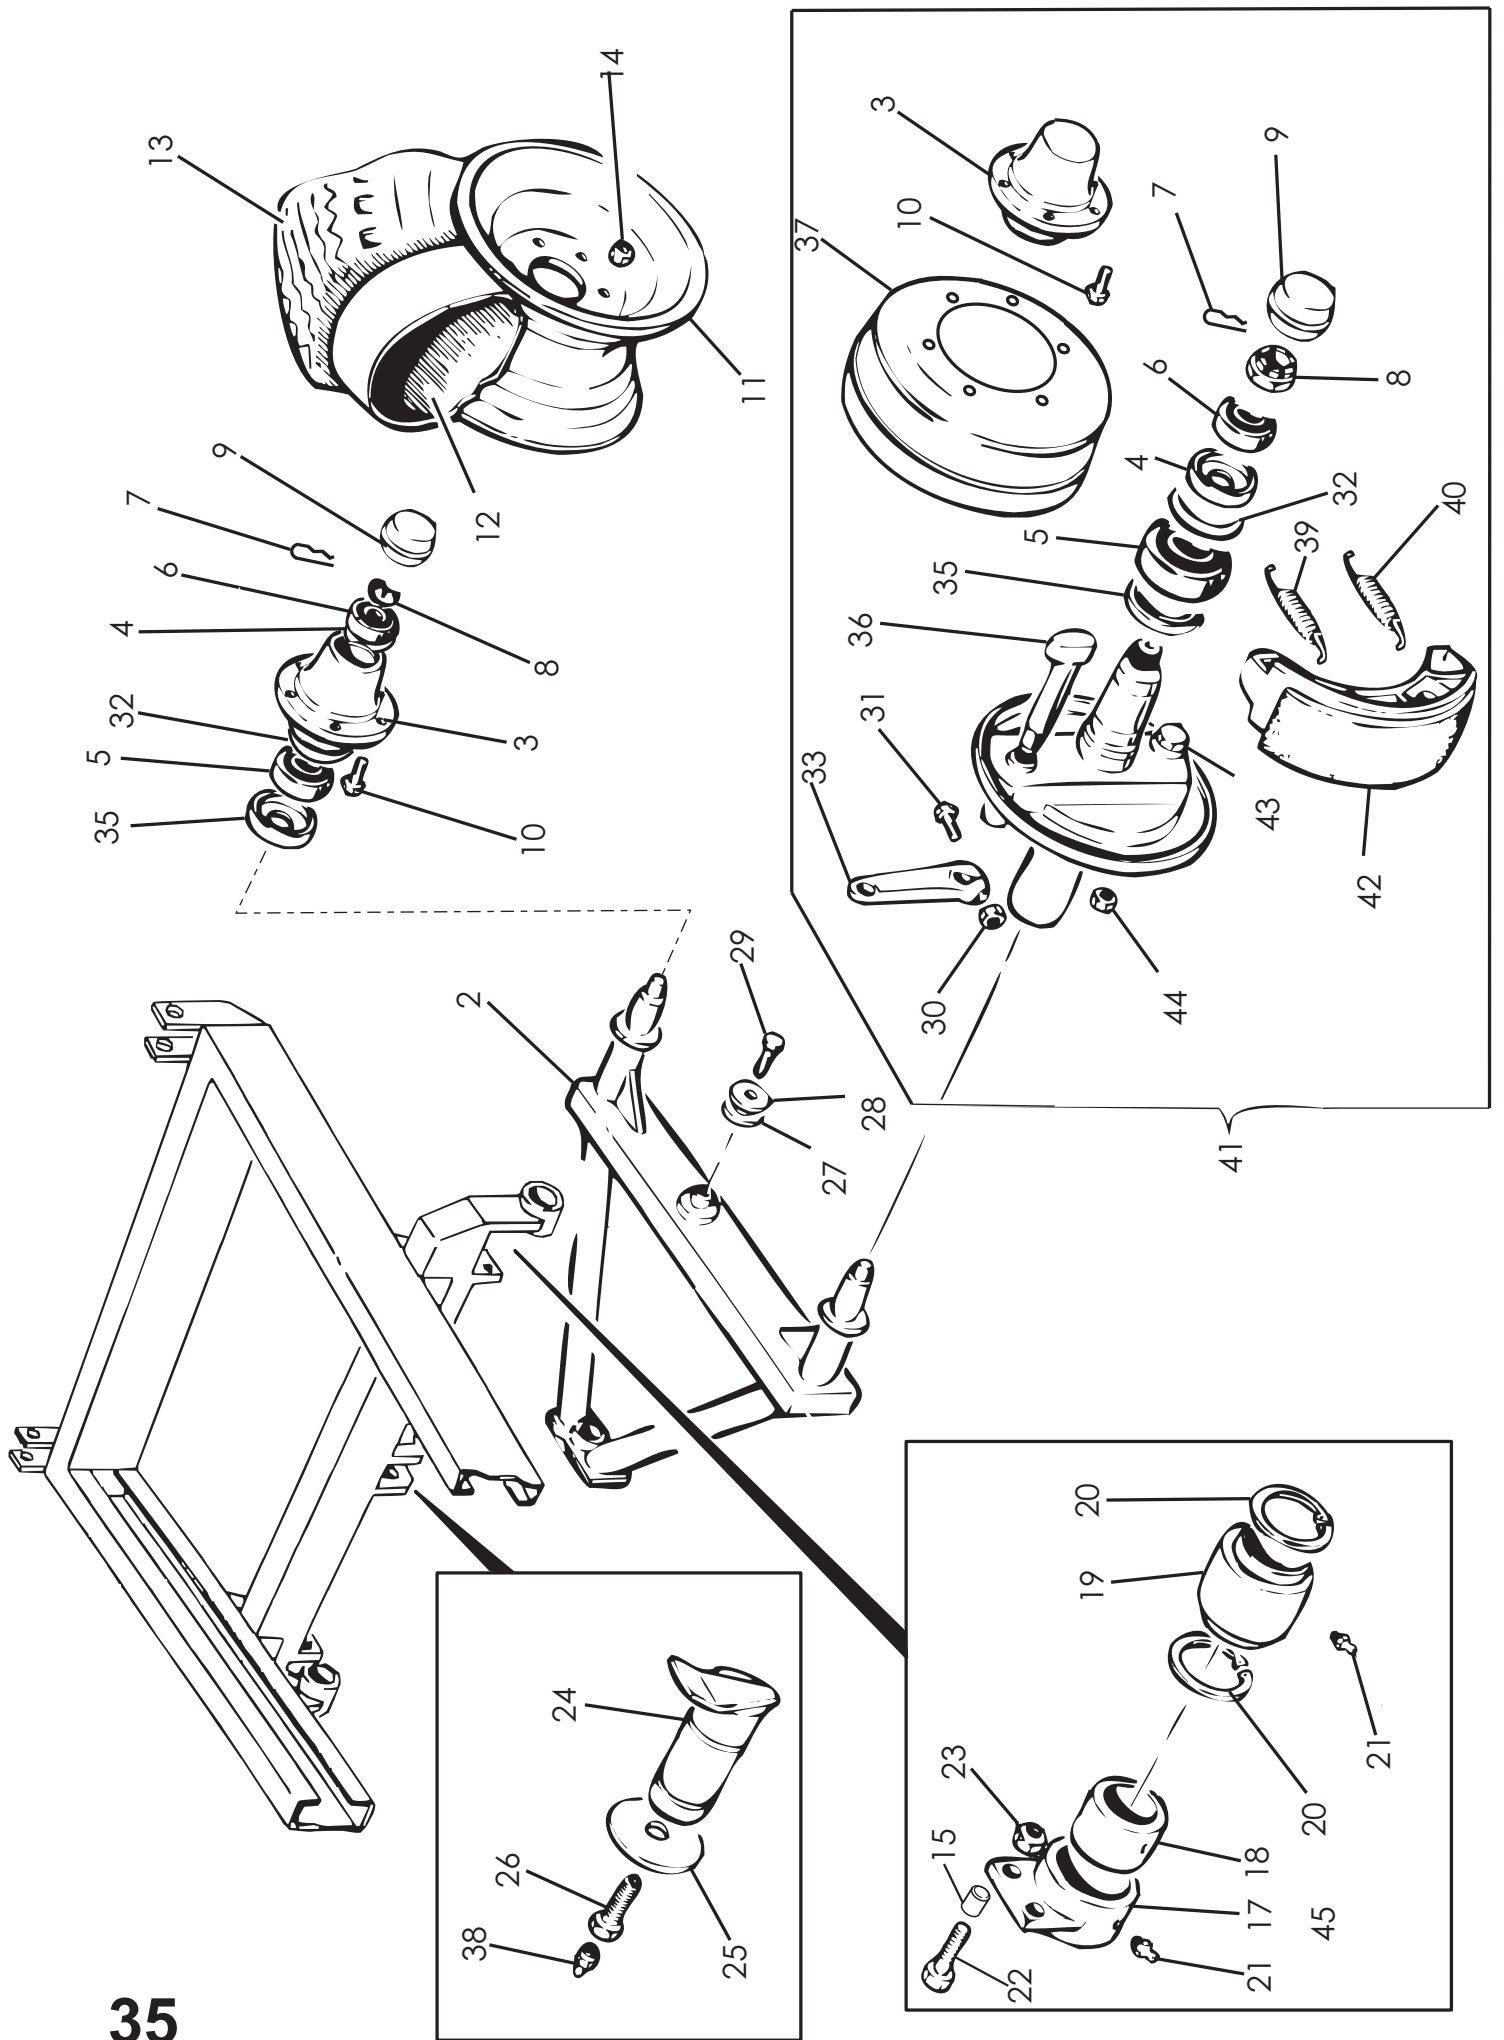

OSA REF	KPL ST *	KPL ST **	VAR. OSA DEL. NR	KOODI KODE	NIMIKE TELIKSELISTO	BENÄMNING BOGGIEAXEL
35	4	4	D915PG65		AV32211	ÖLJYTIIVISTE
ÖLJETÄTNING						
36		2	D909PO32...A		JARRUAKSELI	BROMSAXEL
37	-	2	D906TL300106	M6	JARRURUMPU	BOMSTRUMMA
38	-	2			RASVANIPPA	SMÖRJNIPPEL
39	-	2	D914M300/17		JOUSI	FJÄDER
40	-	2	D914M300/12		JOUSI	FJÄDER
41	-	2	D7966130S		JARRUNAPA	BOMSNÄV
42	-	4	D3FC300Z798		JARRUKENKÄ	BROMSBRACK MED BELÄG
43	-	2	D914PF330090		SÄÄTÖAKSELI	AXEL
44	-	2		M24	SÄÄTÖMUTTERI	MUTTER
45	-	2	1071110		KORVAKE KOOTTU	SNIBB MONTERA
***46		2	D3FCA3002298		JARRUKENKIEN ASENNUSRJ	BROMSMONTERING SATS

* JARRUTON

** JARRULLINEN

*** SIS. OSAT 39,40, 2KPL 42, 43