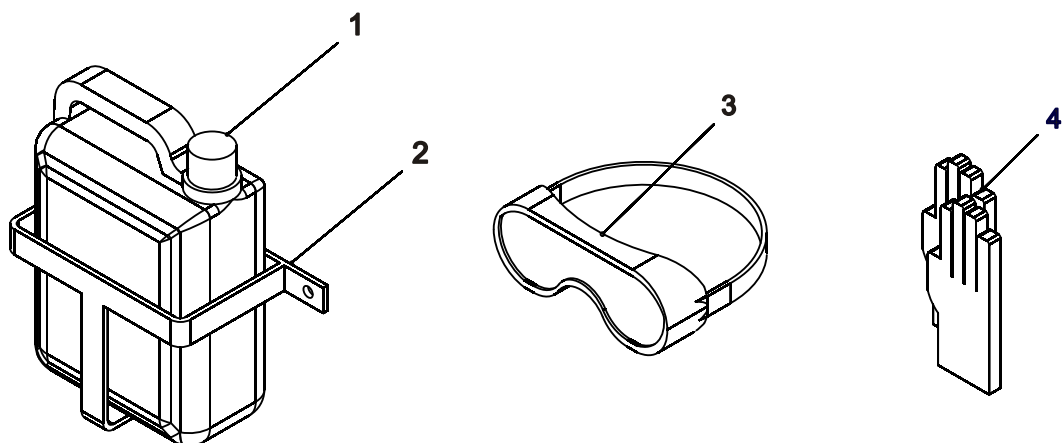

KEMIRA PAKETTI
KEMIRA UTRUSTNING

OSA REF	KPL ST	TIL.NO DELNR	KOODI KODE	NIMIKE	BENÄMNING
-	-	35184		KEMIRAPAKETTI	KEMIRA UTRUSTNING
1	1	963151		PUHDASVESIKANISTERI	KANISTER
2	1	9733980		PULLOTELINE	FLASKTÄLLNING
3	1	973599		SUOJALASIT	SKYDDSGLASÖGON
4	1	973510		SUOJAKÄSINEET	SKYDDSHANDSKE