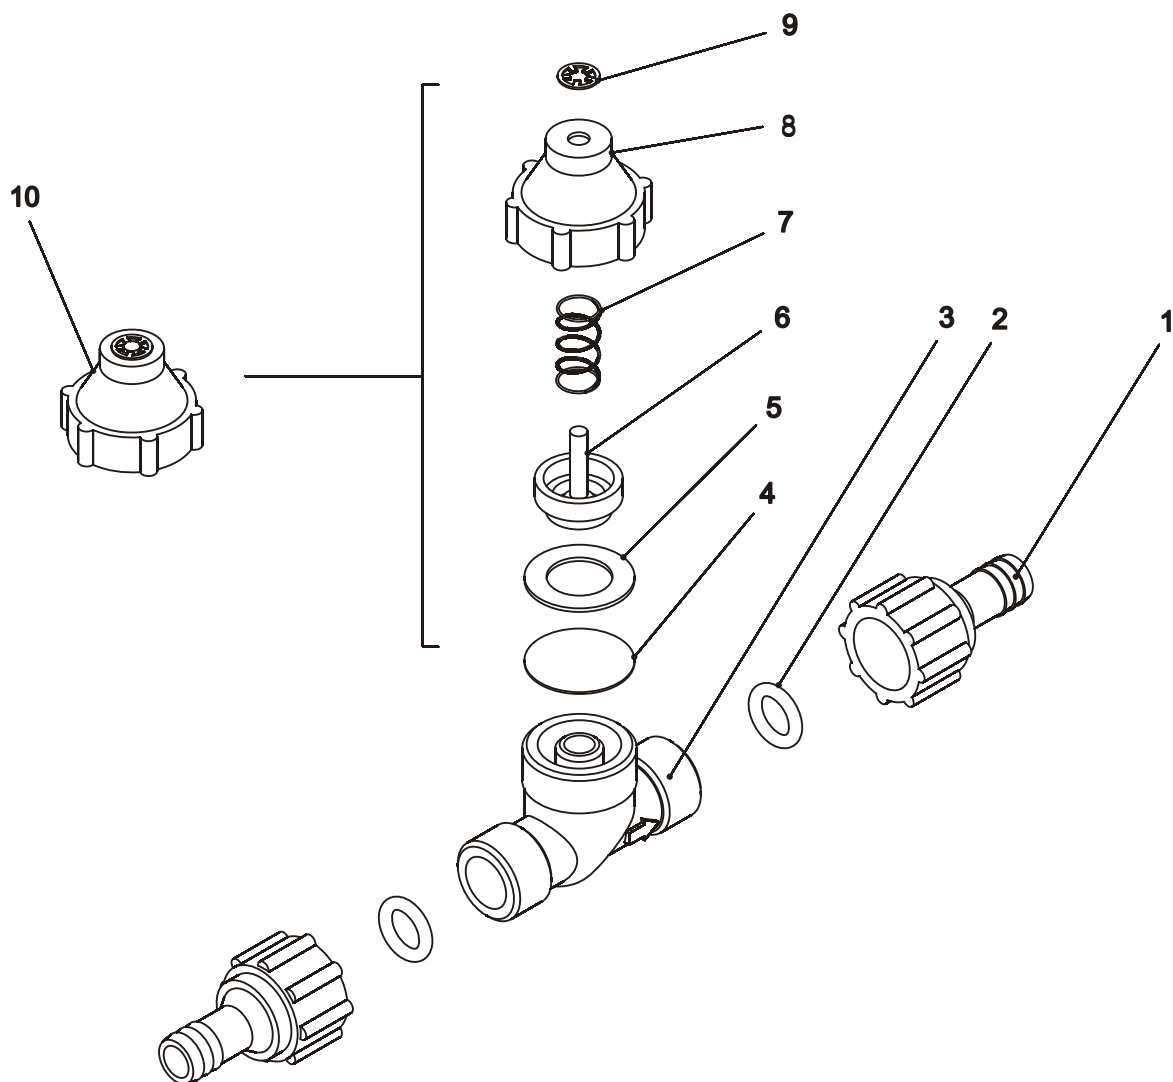

OSA REF	KPL/HP5 ST/HP5	KPL/HP20 ST/HP20	LISÄVARUSTE TILLÄGGS- UTRUSTNING	TIL.NO DELNR	KOODI KODE	NIMIKE	BENÄMNING
1	1	1		946786	Ø 19 mm-2m	LETKU	SLANG
2	1	1		9410005	Ø 10 mm	LETKU	SLANG
3	1	1		921472	HP-5	VIRTAUSMITTARI	FLÖDESMÄTARE
4	-	-	×	922253		VIRTAUSMITTARI ISO	FLÖDESMÄTARE
5	-	-	×	933773		TANKOSUUTIN	STÅNG MUNSTYCKE
6	-	-	×	922330		PICK - UP SUUTINSARJA	PICK - UP MUNSTYCKESERIE
7	1	1		9290007		TIPPUMISENESTOVENTTIILI	ANTIDROPVENTIL
8	-	1		490063		PIKALITIN	SNABBKOPLING
9	2	2		948981	Ø 2,5 mm	SUUTIN, VIHREÄ	MUNSTYCKE, GRÖN
10	2	2		944921	Ø 4 mm	SUUTIN, MUSTA	MUNSTYCKE, SVART
11	1	1		973718	Ø 10 mm	T - HAARA	T - STYCKE
12	1	1		933326	Ø 19 mm	LETKUNKIRISTIN	SLANGKLÄMMARE
13	10	10		933342	Ø 10 mm	LETKUNKIRISTIN	SLANGKLÄMMARE
14	-	-	×	35182	Ø 16 mm	SUUREMPI LETKUTUS	STÖRRE SLANGUTRUSTNING
15	-	-	×	63726	29707	16 MM LETKU	16 MM SLANG

TIPPUMISENESTOVENTTIILI
ANTIDROPVENTIL

OSA REF	KPL ST	TIL.NO DELNR	KOODI KODE	NIMIKE	BENÄMNING
	-	9290007		TIPPUMISENESTOVENT. KOOTTU	ANTIDROPVENTIL KPL.
1	2	933325		SUPISTAJA	ADAPTER
2	2	971750	Ø 13×3	O-RENGAS VITON	O-RING
3	1	911522		VENTTIILIRUNKO	RAM AV VENTIL
4	1	947849		VENTTIILIKALVO	VENTILMEMBRAR
5	1	947851		LIUKULEVY	GNIDPLATTA
6	1	947848		KUPPI	KOPP
7	1	947830		JOUSI	FJÄDER
8	1	947852		HATTU	HATT
9	1	973808	Ø 9,6×4	LUKITUSRENGAS	LÅSRING
10	-	9490049		HATTU KOOTTU	HATT KPL.