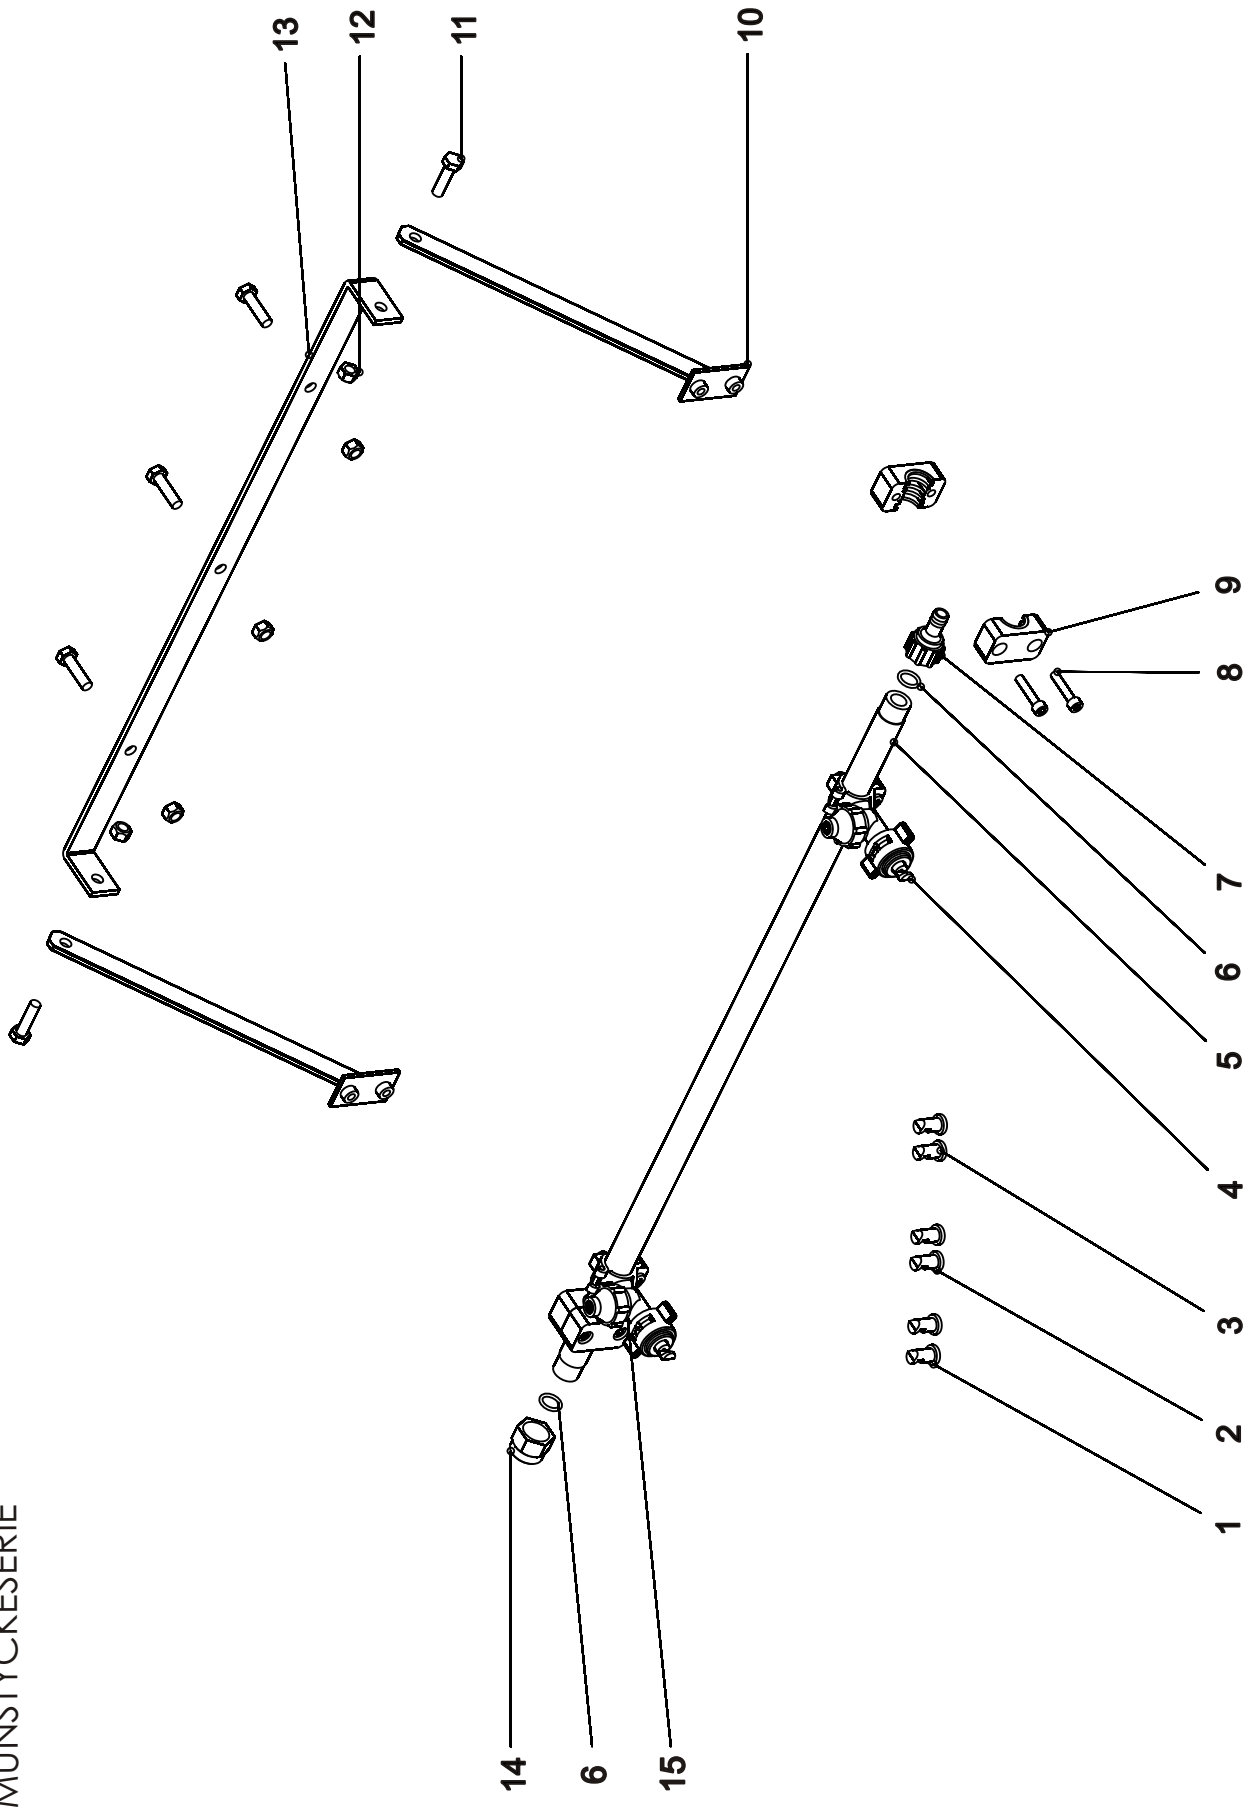

12 PICK-UP SUUTINSARJA
PICK-UP MUNSTYCKESERIE

OSA REF.NR	KPL ST.	VAR. OSA BESTÄLLN.NR	KOODI KODE	NIMI	BENÄMNING
1	-	922330		PICK - UP SUUTINSARJA KOOTTU	PICK - UP MUNSTYCKESERIE KPL.
2	2	973721	Ø 2,0 mm, PUNAINEN, 1,5L/min	SUUTIN	MUNSTYCKE, RÖD
2	2	973722	Ø 1,6 mm, SININEN, 1,1L/min	SUUTIN	MUNSTYCKE, BIÅ
3	2	973723	Ø 1,3 mm, VIHREÄ, 0,65L/min	SUUTIN	MUNSTYCKE, GRÖN
4	2	973720	Ø 2,5 mm, MUSTA, 2,0L/min	SUUTIN	MUNSTYCKE, SVART
5	1	947847		RUNKOPUTKI	RAMRÖR
6	2	973708	Ø 13,3×2,4 VITON	O-RENGAS	O-RING
7	1	933325		SUPISTAJA	ADAPTER
8	4	A02807	M6×30 Zn	KUUSIÖKOLORUUVI	SKRUV
9	4	973838		KIINNIKKEEN PUOLISKO	HALVA AV FÄSTE
10	2	948151		KIINNIKKEEN SIVU	SIDA AV FÄSTE
11	5	972072	M8×30 AISI	KUUSIORUUVI	SEKANTSKRUV
12	5	A50710	M8 IL AISI	KUUSIOMUTTERI	SEKANTMUTTER
13	1	933890		KIINNIKELAITA	FÄSTPLATTA
14	1	947850		TULPPA	PROPP
15	2	935139		SUUTIN KASATTU	MUNSTYCKE KPL