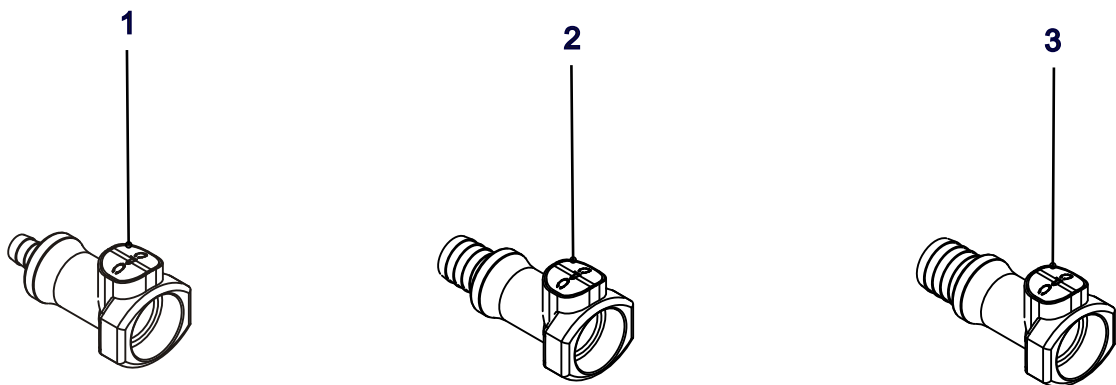

PIKALIITIN LISÄVARUSTEET SNABBKOPPLING UTRUSTNING

OSA REF	KPL ST	TIL.NO DELNR	KOODI KODE	NIMIKE	BENÄMNING
1	-	690048		PIKALIITINRUNKO 9,5 MM	SNABBFÄSTE BLOCK 9,5 MM
2	-	9490085	490085	PIKALIITINRUNKO 16 MM	SNABBFÄSTE BLOCK 16 MM
3	-	490429		PIKALIITINRUNKO 19 MM	SNABBFÄSTE BLOCK 19 MM