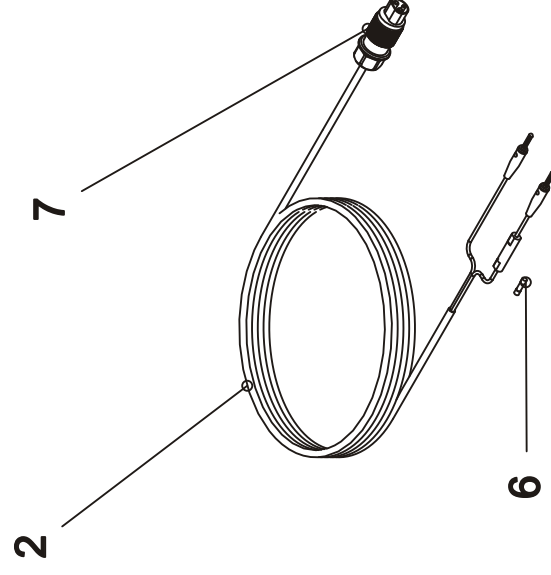

4 SÄHKÖTARVIKKEET ELEKTRISK TILLBEHÖR

OSA REF	KPL/HP5 ST/HP5	KPL/HP20 ST/HP20	LISÄ VARUSTE TILLÄGGS- UTRUSTNING	TIL.NO DELNR	KOODI KODE	NIMIKE	BENÄMNING
1	1	1	X (HP-20)	35181	8 m	KYTKENTÄKAAPELI	KABEL
2	1	1	X	35182	2 m	KYTKENTÄKAAPELI	KABEL
3	1	1	X	922201		SÄÄTÖYKSIKKÖ	JUSTERING ENHET
4	3	3	X	973366		BANAANILIITIN PUN.	BANANSTIFT RÖD
5	3	3	X	973367		BANAANILIITIN MUSTA	BANANSTIFT SVART
6	1	1	X	973680	8 A	SULAKE	SÄKRING
7	1	1	X	490501		COBO VIRTAPISTORASIA	COBO FATTNING