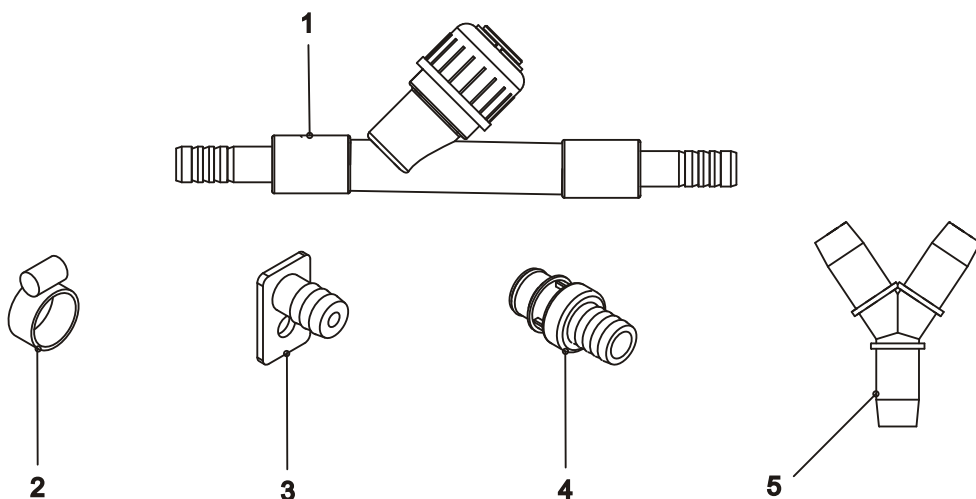

SUUREMPI LETKUTUS (KEMIRA)
STÖRRE SLANGAR (KEMIRA)

OSA REF	KPL ST	TIL.NO DELNR	KOODI KODE	NIMIKE	BENÄMNING
-	-	35183		SUUREMPI LETKUTUS	STÖRRE SLANGUTRUSTNING
1	1	490128	490403	TIPPUMISENESTOVENTTIILI	ANTIDROPVENTIL KPL.
2	6	D40166	40166	LETKUN KIINNITIN	SLANG KLÄMMA
3	3	44916	44916	SUUTIN 16 M	MUNSTYCKE 16 MM
4	1	9490084	490403	PIKALITIN 16 MM	SNABBKOPPLING 16 MM
5	1	D35062	35062	Y-HAARA 16 MM	T - STYCKE
7	1	63726	29707	16 MM LETKU	16 MM SLANG