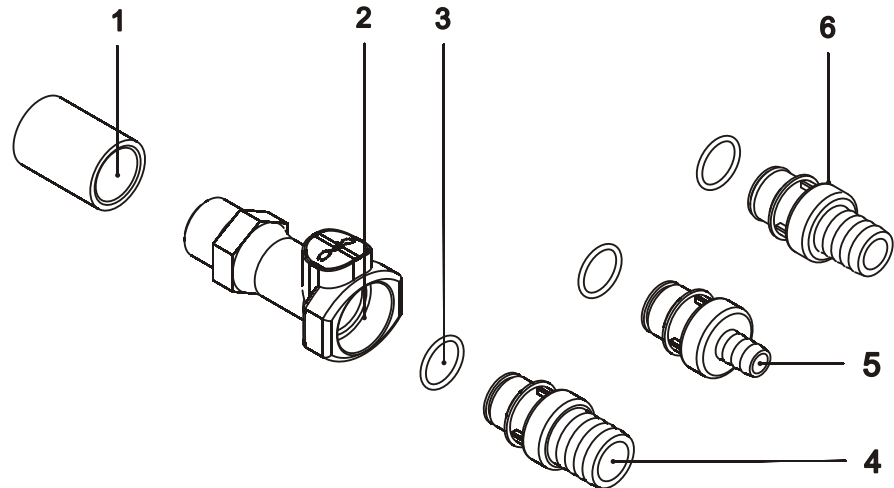

PIKALIITIN SNABBKOPPLING

OSA REF	KPL ST	TIL.NO DELNR	KOODI KODE	NIMIKE	BENÄMNING
	-	490063		PIKALIITIN KOOTTU	SNABBKOPPLING KPL.
1	1	490054		PIKALIITINYHDE	SNABBFÄSTE BLOCK
2	1	490053		PIKALIITINRUNKO	SNABBFÄSTE RAM
3	1	490075	15,5 X 1,78	O-RENGAS	O-RING
4	1	490052	Ø 19 MM	PIKALIITINPISTOKE	SNABBFÄSTE VÄGGKONTAKT
5	1	490051	Ø 9,5 MM	PIKALIITINPISTOKE	SNABBFÄSTE VÄGGKONTAKT
6	1	9490084	490403	PIKALIITIN 16 MM	SNABBKOPPLING 16MM