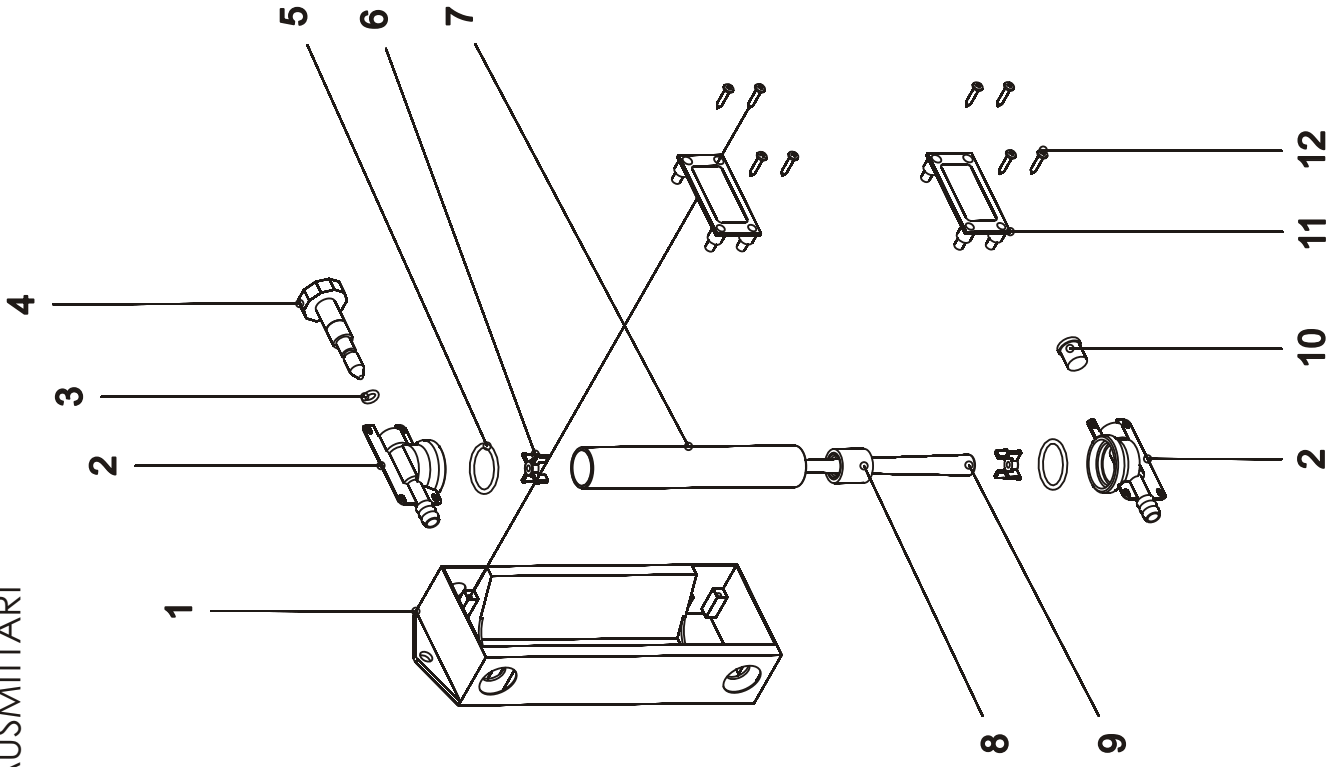

10 VIRTAUSMITTARI
PIENI