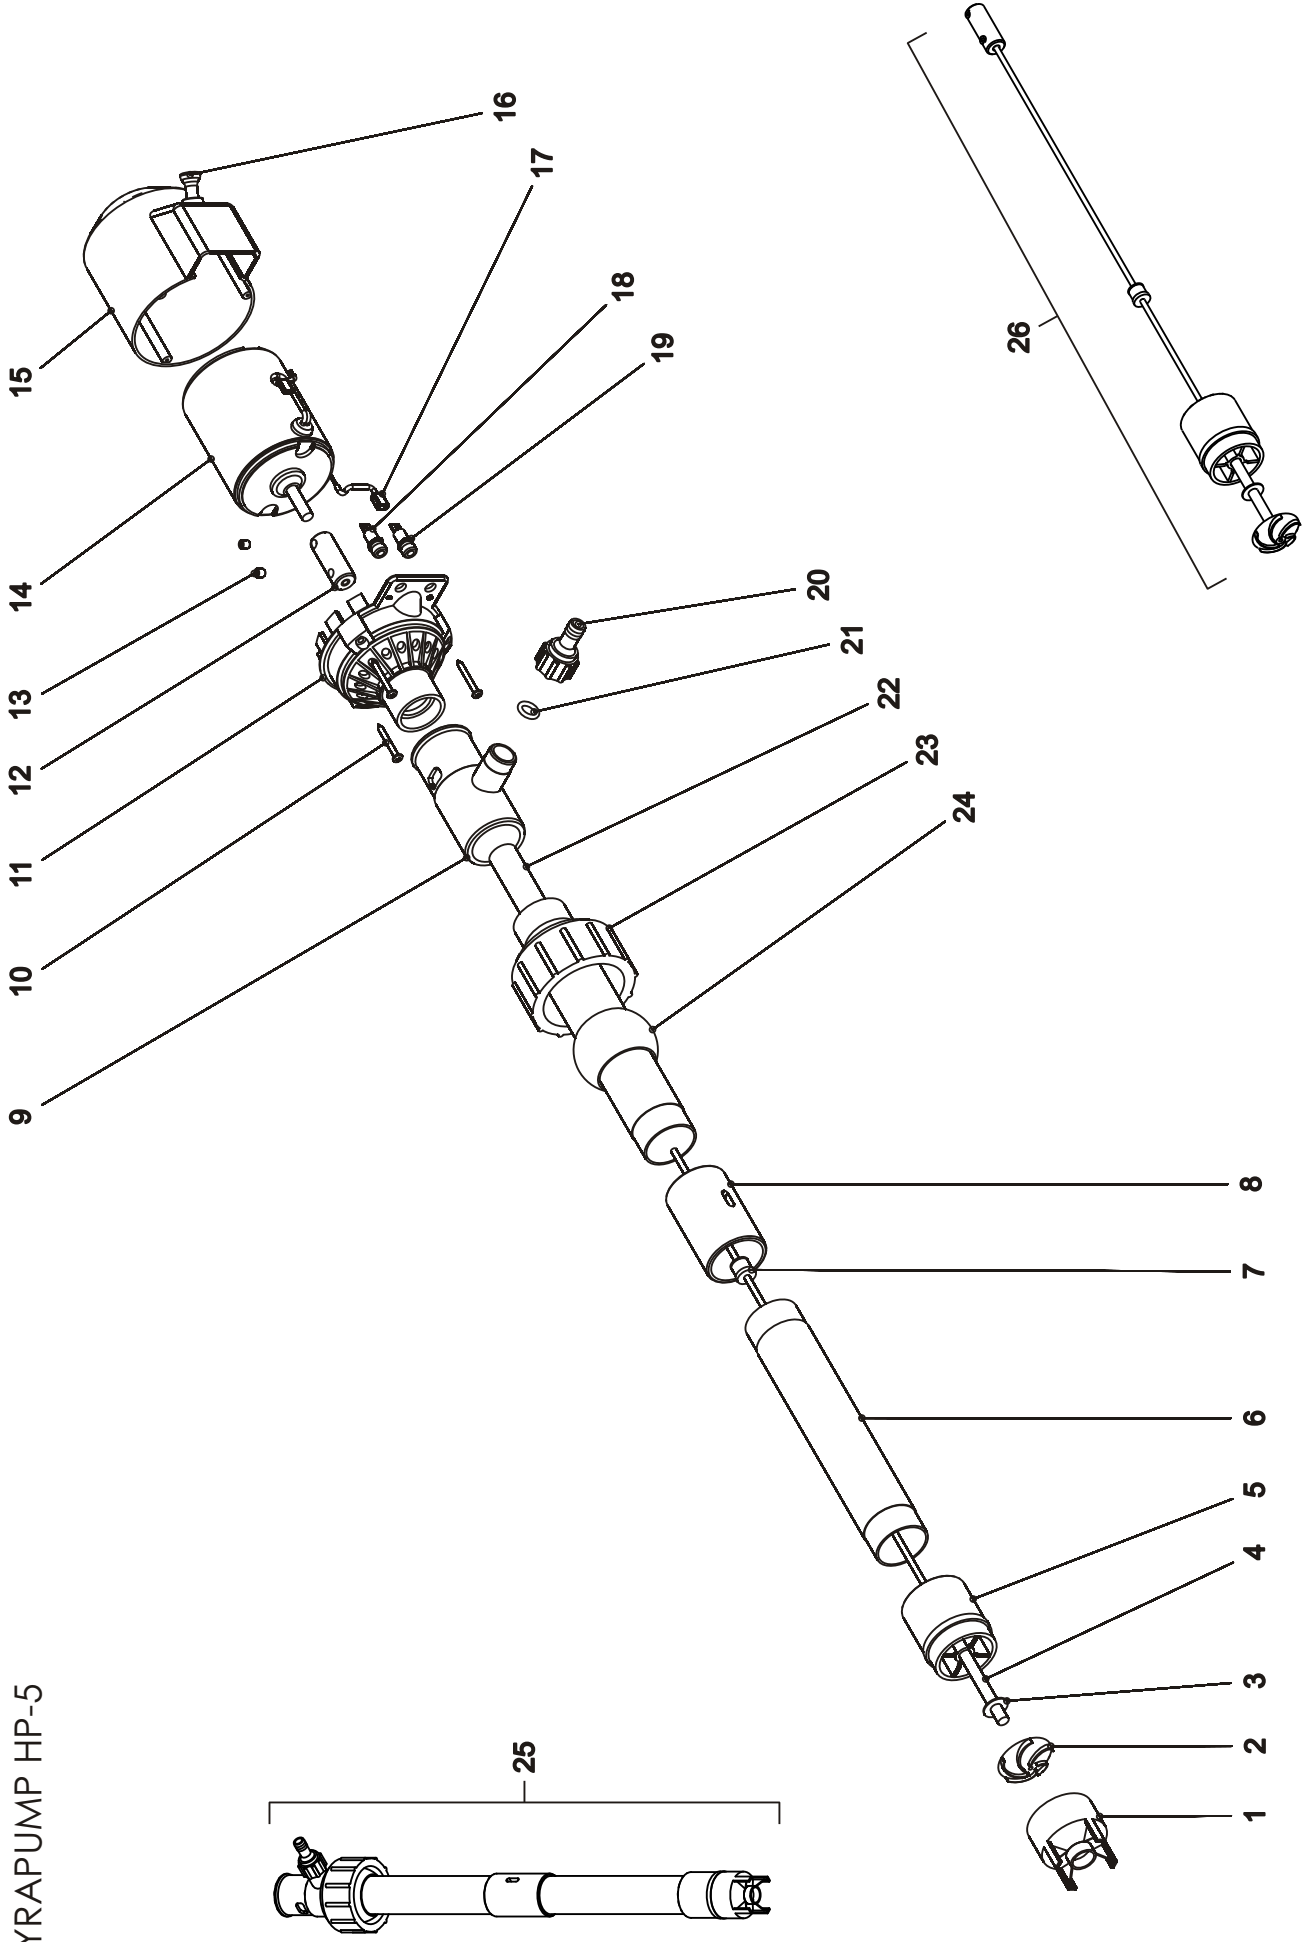

∞ HAPOTIN HP-5
SYRAPUMP HP-5

OSA REF.NR	KPL ST.	VAR. OSA BESTÄLLN.NR	KOODI KODE	NIMI	BENÄMNING
1	-	9111005	HP-5	HAPOTIN KOOTTU	SYRAPUMP KPL.
2	1	910540	5-sijainen	PUMPPUPESÄ	PUMPHUS
3	1	922984		SIIPYÖRÄ	VINGHJUL
4	1	948106		ALUSLEVY	BRICKA
5	1	948186		AKSELI	AXEL
6	1	921131		JOHTOSIVIKKO	PROPEL
7	2	948156		RUNKOPUTKI LYHYT	RAMRÖR
8	2	944982		LAAKERIHOLKKI	LAGERHOLKL
9	1	932339		VÄLIKAPPALE	MELLANSTYCKE
10	1	921462		YLÄPÄÄN YHDYSKAPPALE	FÖRENINGSTYCKE
	3	973485	Ø 3,5×13	PELTIRUUVI	PLÅTSKRUV
11	1	490182		MOOTTORIPESÄ	MOTORHUS
12	1	945174		HOLKKI	HOLK
13	2	971865	M6×6	KUUSIOPIDÄTINRUUVI	SKRUV
14	1	490170		SÄHKÖMOOTTORI	MOTOR
15	1	922126		HATTU	HATT
16	1	963186		KATKAISIJA	STRÖMBYTARE
17	1	948011	PUNAINEN	KYTKENTÄJOHTO	ANSLUTNINGsleding
18	1	973369	MUSTA	BANAANILIIITIN	BANANKONTAKT
19	1	973368	PUNAINEN	BANAANILIIITIN	BANANKONTAKT
20	1	933325	10 MM	SUPISTAJA	ADAPTER
21	1	971750	Ø 13×3 Viton	O-RENGAS	O-RING
22	1	946040		SISÄPUTKI	INRE RÖR
23	1	943184	HP-5	KORKKI	KORK
24	1	946044	HP-5	PULLON SUUKAPPALE	FLASKHALS
25	-	490090	HP-5	ALAOSA KOOTTU	UNDERDEL KPL.
26	-	49771		KORJAUSSARJA