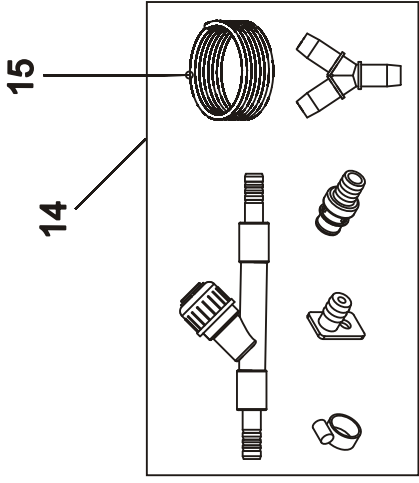

OSA REF	KPL/HP5 ST/HP5	KPL/HP20 ST/HP20	LISÄVARUSTE TILLÄGGS- UTRUSTNING	TIL.NO DELNR	KOODI KODE	NIMIKE	BENÄMNING
1	1	1		946786	Ø 19 mm-2m	LETKU	SLANG
2	1	1		9410005	Ø 10 mm	LETKU	SLANG
3	1	1		921472	HP-5	VIRTAUSMITTARI	FLÖDESMÄTARE
4	-	-	×	922253		VIRTAUSMITTARI ISO	FLÖDESMÄTARE
5	-	-	×	933773		TANKOSUUTIN	STÅNG MUNSTYCKE
6	-	-	×	922330		PICK - UP SUUTINSARJA	PICK - UP MUNSTYCKESERIE
7	1	1		9290007		TIPPUMISENESTOVENTTIILI	ANTIDROPVENTIL
8	-	1		490063		PIKALITIN	SNABBKOPLING
9	2	2		948981	Ø 2,5 mm	SUUTIN, VIHREÄ	MUNSTYCKE, GRÖN
10	2	2		944921	Ø 4 mm	SUUTIN, MUSTA	MUNSTYCKE, SVART
11	1	1		973718	Ø 10 mm	T - HAARA	T - STYCKE
12	1	1		933326	Ø 19 mm	LETKUNKIRISTIN	SLANGKLÄMMARE
13	10	10		933342	Ø 10 mm	LETKUNKIRISTIN	SLANGKLÄMMARE
14	-	-	×	35182	Ø 16 mm	SUUREMPI LETKUTUS	STÖRRE SLANGUTRUSTNING
15	-	-	×	63726	29707	16 MM LETKU	16 MM SLANG

4 SÄHKÖTARVIKKEET ELEKTRISK TILLBEHÖR

OSA REF	KPL/HP5 ST/HP5	KPL/HP20 ST/HP20	LISÄ VARUSTE TILLÄGGS- UTRUSTNING	TIL.NO DELNR	KOODI KODE	NIMIKE	BENÄMNING
1	1	1	X (HP-20)	35181	8 m	KYTKENTÄKAAPELI	KABEL
2	1	1	X	35182	2 m	KYTKENTÄKAAPELI	KABEL
3	1	1	X	922201		SÄÄTÖYKSIKKÖ	JUSTERING ENHET
4	3	3	X	973366		BANAANILIITIN PUN.	BANANSTIFT RÖD
5	3	3	X	973367		BANAANILIITIN MUSTA	BANANSTIFT SVART
6	1	1	X	973680	8 A	SULAKE	SÄKRING
7	1	1	X	490501		COBO VIRTAPISTORASIA	COBO FATTNING

TIPPUMISENESTOVENTTIILI
ANTIDROPVENTIL

OSA REF	KPL ST	TIL.NO DELNR	KOODI KODE	NIMIKE	BENÄMNING
	-	9290007		TIPPUMISENESTOVENT. KOOTTU	ANTIDROPVENTIL KPL.
1	2	933325		SUPISTAJA	ADAPTER
2	2	971750	Ø 13×3	O-RENGAS VITON	O-RING
3	1	911522		VENTTIILIRUNKO	RAM AV VENTIL
4	1	947849		VENTTIILIKALVO	VENTILMEMBRAR
5	1	947851		LIUKULEVY	GNIDPLATTA
6	1	947848		KUPPI	KOPP
7	1	947830		JOUSI	FJÄDER
8	1	947852		HATTU	HATT
9	1	973808	Ø 9,6×4	LUKITUSRENGAS	LÅSRING
10	-	9490049		HATTU KOOTTU	HATT KPL.