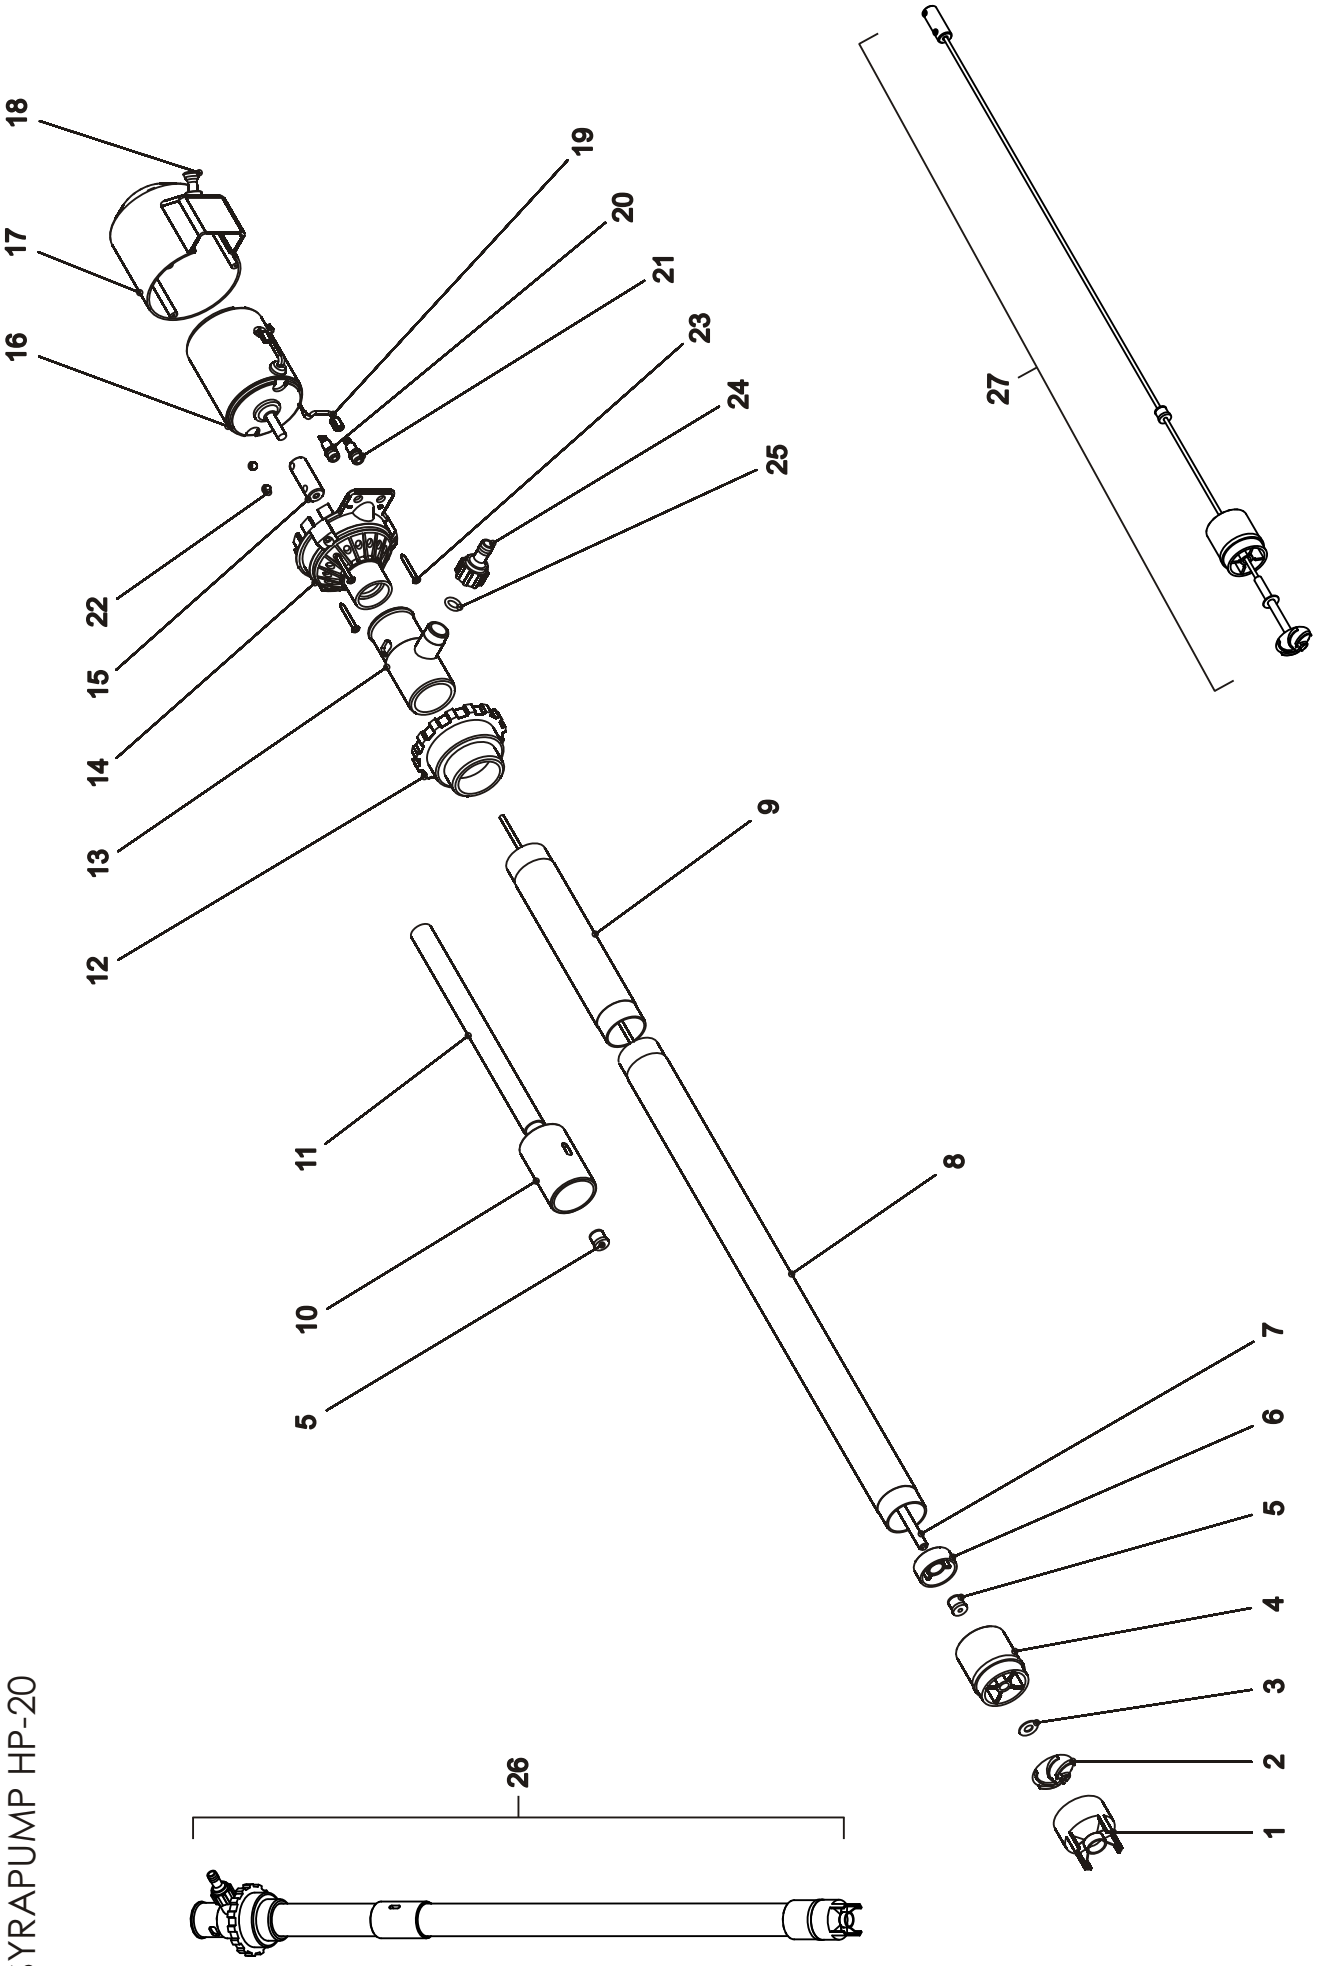

6 HAPOTIN HP-20
SYRAPUMP HP-20

OSA REF.NR	KPL ST.	VAR. OSA BESTÄLLN.NR	KOODI KODE	NIMI	BENÄMNING
1	-	9190008	HP-20	HAPOTIN KOOTTU	SYRAPUMP KPL.
2	1	910540		PUMPPUPESÄ	PUMPHUS
3	1	922984	5-siipinen (HP-5EL./20)	SIIPYÖRÄ	VINGHJUL
4	1	948106		ALUSLEVY	BRICKA
5	2	921131		JOHTOSIVIKKO	PROPEL
6	1	944982	HP-20	LAAKERIHOLKKI	LAGERHOLK
7	1	947194	HP-20	VÄLILAAKERI	MELLANLAGER
8	1	948186	HP-20	AKSELI	AXEL
9	2	947167	HP-20	RUNKOPUTKI	RAMRÖR
10	1	948156	HP-20	RUNKOPUTKI LYHYT	RAMRÖR
		932339		VÄLIKAPPALE	MELLANSTYCKE
11	1	946040		SISÄPUTKI	INRE RÖR
12	1	933324	HP-20	TYNNYRISOVITE	ANPASSNINGSDDEL FÖN TUNNAN
13	1	921462		YLÄPÄÄN YHDYSKAPPALE	FÖRENINGSTYCKE
14	1	490182		MOOTTORIPESÄ	MOTORHUS
15	1	945174		HOLKKI	HOLK
16	1	490170		SÄHKÖMOOTTORI	MOTOR
17	1	922126	HP-20	HAITTU	HATT
18	1	963186	HP-20	KATKAISIJA	STRÖMBYTARE
19	1	948011	HP-20	KYTKENTÄJOHTO	ANSLUTNINGsleding
20	1	973369	MUSTA	BANAANILIITIN	BANANKONTAKT
21	1	973368	PUNAINEN	BANAANILIITIN	BANANKONTAKT
22	2	971865	M6×6	KUUSIOPIDÄTINRUUVI	SKRUV
23	3	973485	Ø 3,5×13	PELTIUUVI	PLÅTSKRUV
24	1	933325		SUPISTAJA	ADAPTER
25	1	971750	Ø 13×3 VITON	O-RENGAS	O-RING
26	-	490091	HP-20	ALAOUSA KOOTTU	UNDERDEL KPL.
27	-	490022	HP-20	KORJAUSSARJA