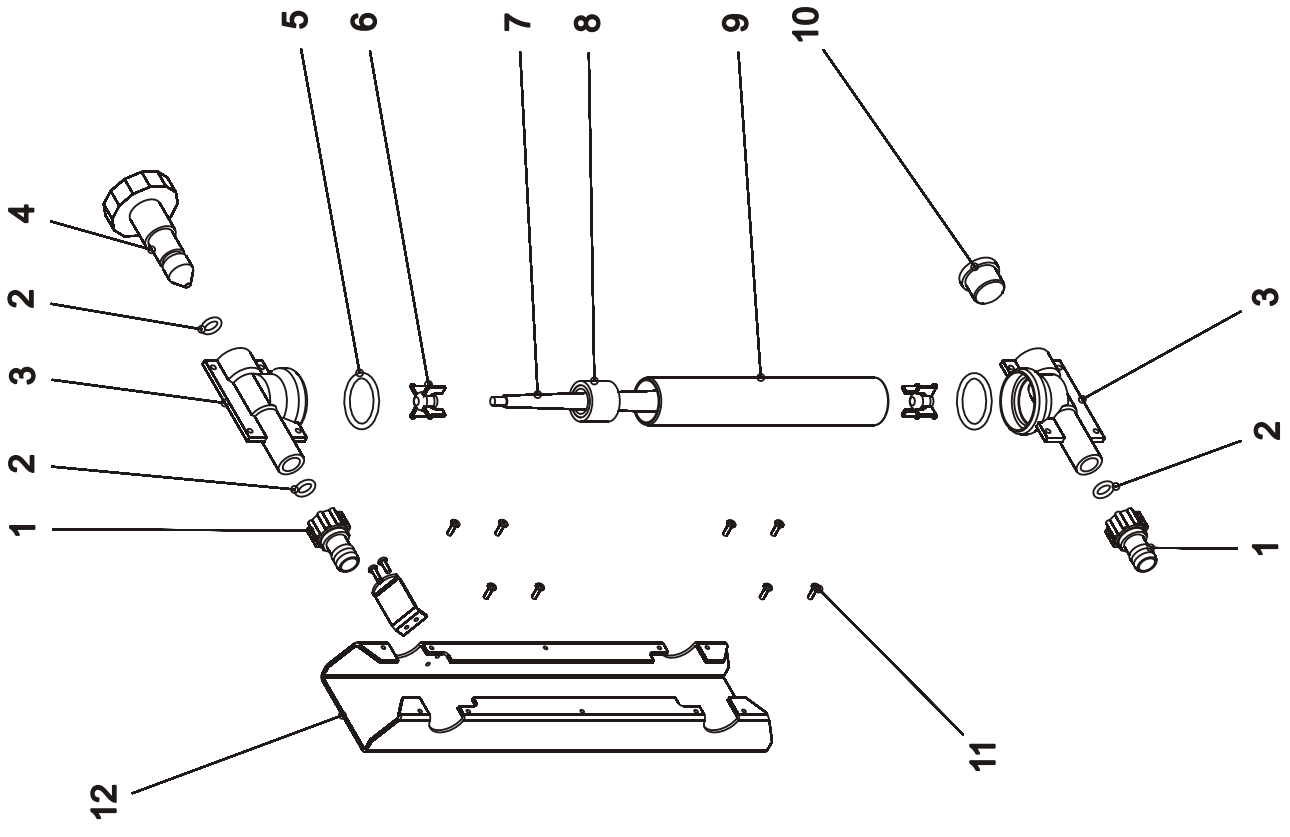

VIRTAUSMITTARI
SUURI