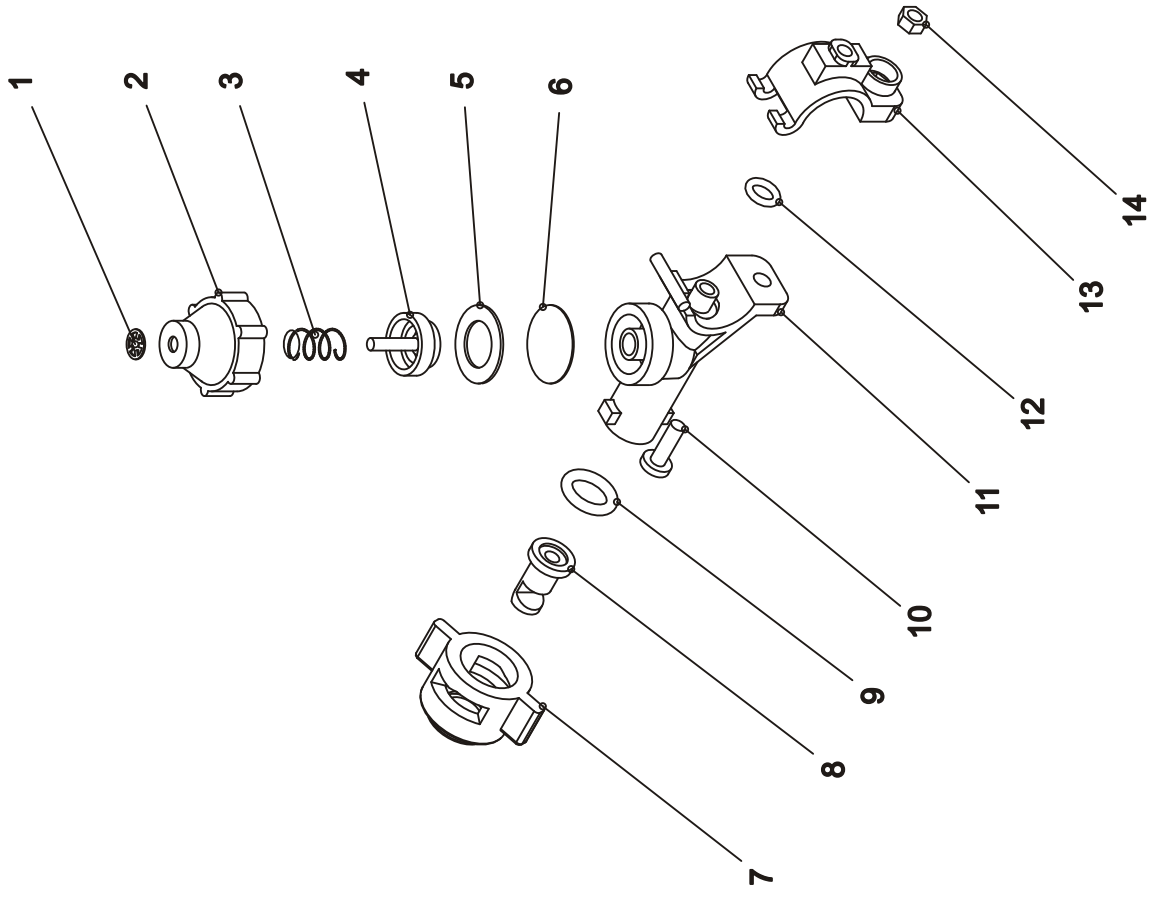

SUUTIN KASATTU
MUNSTYCKE KPL

14

OSA REF.NR	KPL ST.	VAR. OSA BESTÄLLN.NR	KOODI KODE	NIMI	BENÄMNING
-	-	935139		SUUTIN KASATTU	MUNSTYCKE KPL
1	1	973808	Ø 9,6×4	LUKITUSRENGAS	LÅSNING
2	1	947852		HATU	HATT
3	1	947830		JOUSI	FJÄDER
4	1	947848		KUPPI	KOPP
5	1	947851		LIUKULEVY	GNIDPLATA
6	1	947849		VENTTIILIKALVO	VENTILMEMBRAR
7	1	933806		SUUTINMUTTERI	MUNSTYCKEMUTTER
8	2	973720	Ø 2,5 mm, MUSTA, 2,0L/min	SUUTIN	MUNSTYCKE ,SVART
-	2	973721	Ø 2,0 mm, PUNAINEN, 1,5L/min	SUUTIN	MUNSTYCKE, RÖD
-	2	973722	Ø 1,6 mm, SININEN, 1,1L/min	SUUTIN	MUNSTYCKE, BLÅ
-	2	973723	Ø 1,3 mm, VIHREÄ, 0,65L/min	SUUTIN	MUNSTYCKE, GRÖN
9	1	974288	Ø 12,4×3,5 Viton	O-RENGAS	O-RING
10	1	973820	M5×16	URARUUVI	SKRUV
11	1	933804		HAARAKAPPALERUNKO	GREN, RAM
12	1	971749	Ø 7,3×2,4 Viton	O-RENGAS	O-RING
13	1	933805		SUUTTIMEN KIINNITIN	FÄSTE AV MUNSTYCKE
14	1	973821	M5	KUUSIOMUTTERI	SEKKANTMUTTER